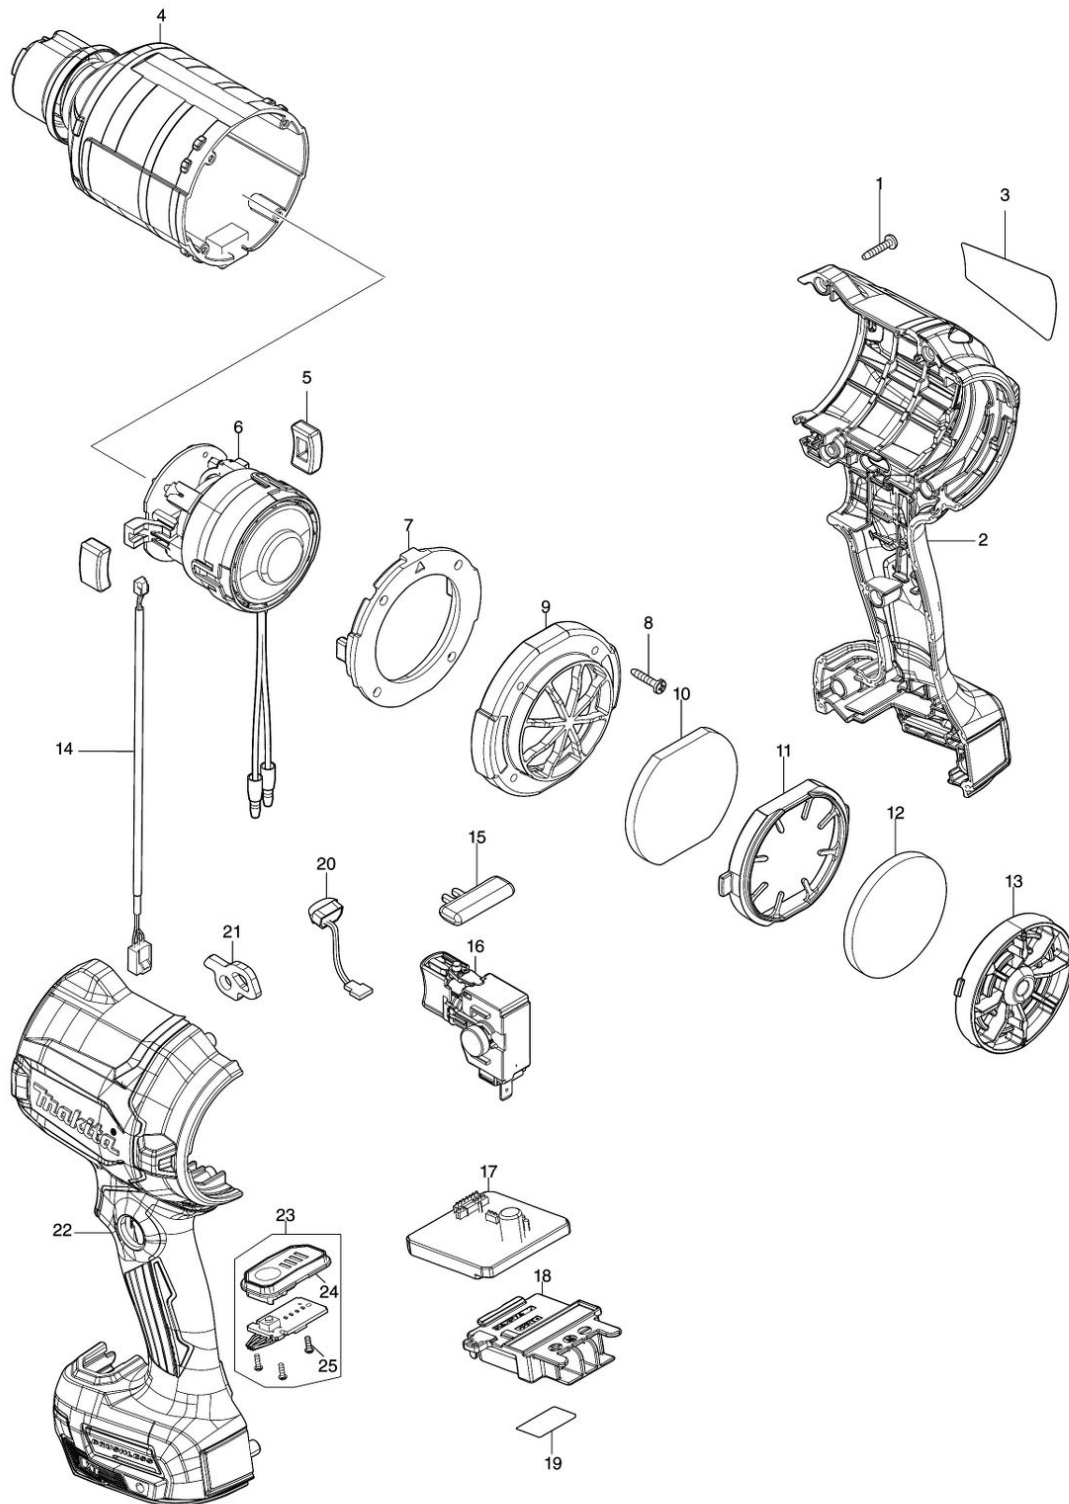

# Partdrawing for DAS180Z - Blaasmachine

Model No.DAS180 CORDLESS DUST BLOWER

<b>Nr.</b>	<b>Part nr.</b>	<b>Name</b>
001	266130-9	Tapschroef 3X16 A
002	183Y77-1	Motorhuis set DAS180
002C10	263005-3	Rubber Pen 6 AC320H P
002C20	252126-6	Borgmoer M4X7Mm Mt070
002C30	8045T0-0	Label waarschuw AS001G
003	8588A8-1	Naamplaat DAS180
004	141K56-1	Motorhuis AS001G
004C10	422826-4	Sponsvel AS001G
005	422816-7	Motorkappakking AS001G
006	629B99-4	Motor DAS180
007	422817-5	Motorkap AS001G
008	266130-9	Tapschroef 3X16 A
009	413C47-7	Achterkap AS001G
010	422824-8	Sponsfilter A
011	413C49-3	Filterhouder AS001G
012	422825-6	Sponsfilter B
013	141G57-5	Stofkap AS001G
013C10	263032-0	Rubber Pen 4 Btd130F
014	638A30-3	Kabelboom AS001G
015	412697-7	A/U knop DVP300/301
016	650019-5	Schakelaar AS001G
017	620L90-5	Controller cpl DAS180
018	643874-2	Aansluitunit Dhp483
019	8588B4-6	Label serienr. DAS180
020	620521-2	Led-Circuit Dtd170
021	347914-5	Bandring AS001G
022	183Y77-1	Motorhuis set DAS180
022C10	263005-3	Rubber Pen 6 AC320H P
022C20	252126-6	Borgmoer M4X7Mm Mt070
023	620L89-0	Circuit DAS180
024	687E52-4	Schakelplaat AS001G
025	266490-9	Parker Ck 2X6Mm DDF483 P